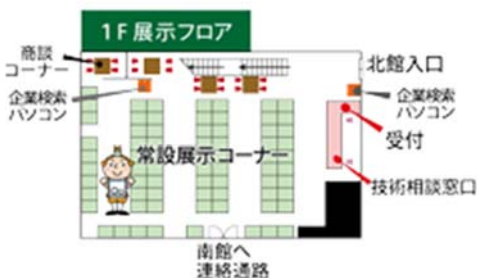

## MOBIO 常設展示場にて E-LOCK・SMART の展示を開始

「MOBIO」ものづくりビジネスセンター大阪では、「ものづくりの探しものを見つけよう！」をテーマに国内最大級 200 ブースの常設展示場を設け、ものづくり企業の優れた技術や製品を実物やパネルで展示しています。また、国内外より多数の方々が来場し、ビジネスマッチングの場として利用されています。

**弊社も 2015 年 6 月より MOBIO 常設展示場のブースをお借りし、ゆるみ止めナット「E-LOCK ナット・SMART ナット」を国内外のより多くのお客様に知って頂けるよう展示を開始致しました。皆様のご来場をお待ちしています。**

開館時間：9 時～17 時

休館日：毎週土・日曜日・祝祭日・年末年始

住所：〒577-0011 大阪府東大阪市荒本北 1-4-17