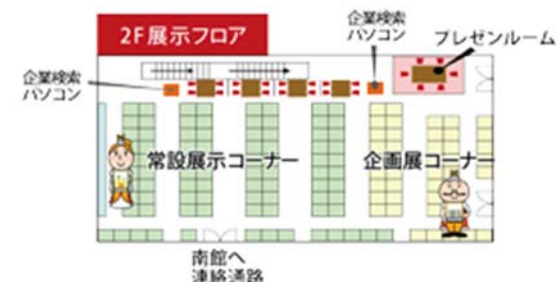

## MOBIO 常設展示場にて E-LOCK・SMART の展示を開始

「MOBIO」ものづくりビジネスセンター大阪では、「ものづくりの探しものを見つけよう！」をテーマに国内最大級 200 ブースの常設展示場を設け、ものづくり企業の優れた技術や製品を実物やパネルで展示しています。また、国内外より多数の方々が来場し、ビジネスマッチングの場として利用されています。

**弊社も 2015 年 6 月より MOBIO 常設展示場のブースをお借りし、ゆるみ止めナット「E-LOCK ナット・SMART ナット」を国内外のより多くのお客様に知って頂けるよう展示を開始致しました。皆様のご来場をお待ちしています。**

開館時間：9 時～17 時

休館日：毎週土・日曜日・祝祭日・年末年始

住所：〒577-0011 大阪府東大阪市荒本北 1-4-17